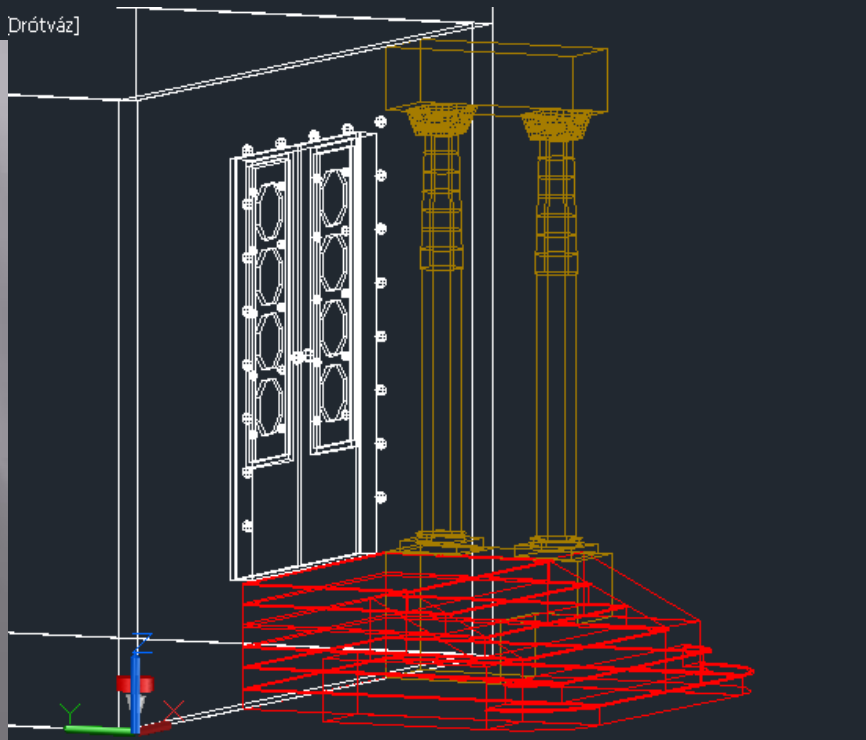

# GANZ ÁBRAHÁM MAUZÓLEUM

Takács Anna  
MFYOQ3

élnézet] [2D drótváz]

élnézet] [Drótváz]

Drótváz]

[nézet] [2D drótváz]

[Egyéni nézet] [2D drótváz]

[nézet] [2D drótváz]

[2D drótváz]

Egyéni nézet] [2D drótváz]

[drótváz]

ninezet] [2D drótváz]

D drótváz]

yéni nézet] [2D drótváz]

**3D szilárdtest**

Szín	■ Fólia
Fólia	■ henger
Vonaltípus	■ Fólia