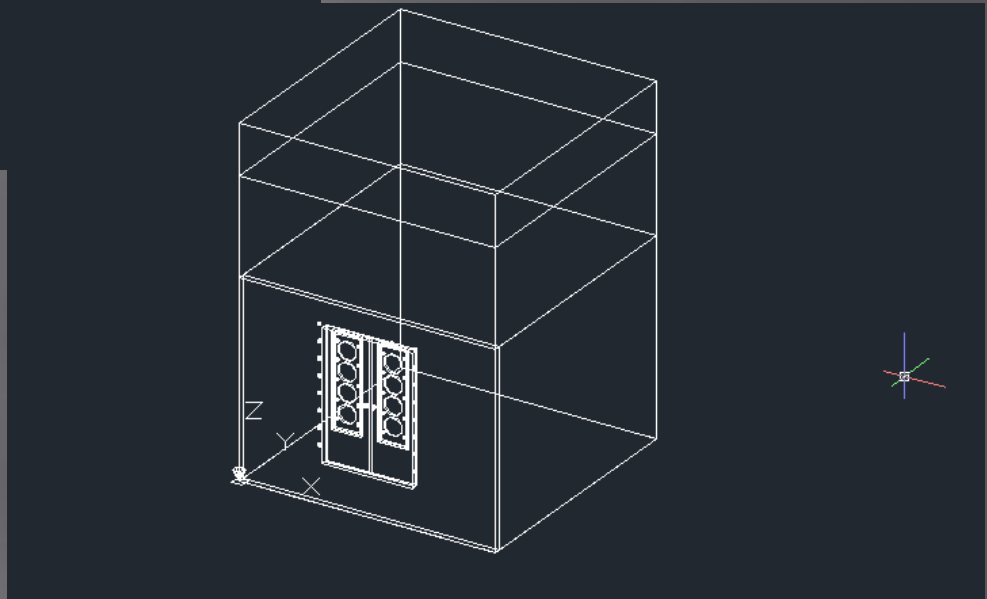

# GANZ ÁBRAHÁM MAUZÓLEUM

Takács Anna  
MFYOQ3

élnézet] [2D drótváz]

élnézet] [Drótváz]

Drótváz]

[nézet] [2D drótváz]

[Egyéni nézet] [2D drótváz]

[nézet] [2D drótváz]

[2D drótváz]

Egyéni nézet] [2D drótváz]

[drótváz]

ninezet] [2D drótváz]

D drótváz]

yéni nézet] [2D drótváz]

**3D szilárdtest**

Szín	■ Fólia
Fólia	■ henger
Vonaltípus	■ Fólia