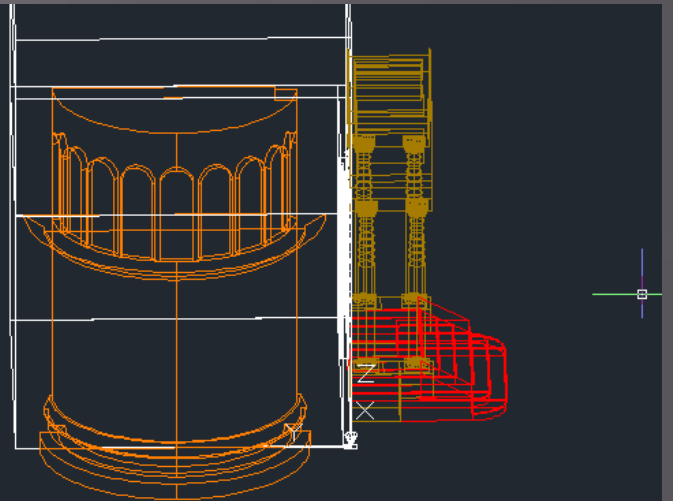

# GANZ ÁBRAHÁM MAUZÓLEUM

Takács Anna  
MFYOQ3

élnézet] [2D drótváz]

élnézet] [Drótváz]

Drótváz]

[nézet] [2D drótváz]

[Egyéni nézet] [2D drótváz]

[nézet] [2D drótváz]

[2D drótváz]

Egyéni nézet] [2D drótváz]

[drótváz]

ninezet] [2D drótváz]

D drótváz]

yéni nézet] [2D drótváz]

**3D szilárdtest**

Szín	■ Fólia
Fólia	■ henger
Vonaltípus	■ Fólia