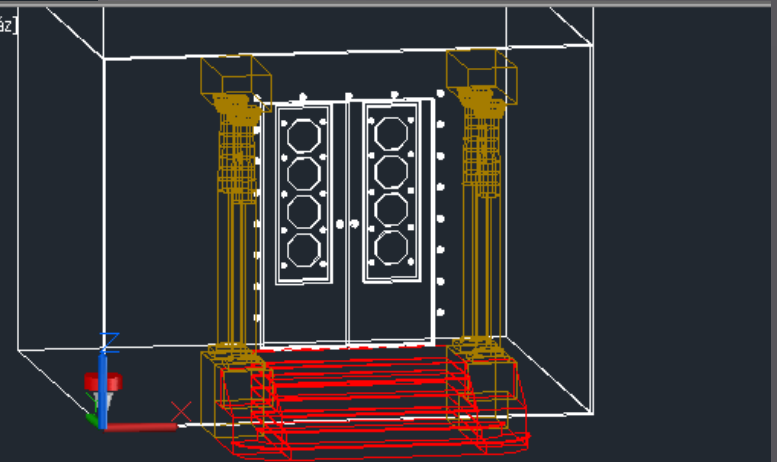

# GANZ ÁBRAHÁM MAUZÓLEUM

Takács Anna  
MFYOQ3

élnézet] [2D drótváz]

élnézet] [Drótváz]

Drótváz]

[nézet] [2D drótváz]

[Egyéni nézet] [2D drótváz]

[nézet] [2D drótváz]

[2D drótváz]

Egyéni nézet] [2D drótváz]

[drótváz]

ninezet] [2D drótváz]

D drótváz]

yéni nézet] [2D drótváz]

**3D szilárdtest**

Szín	■ Fólia
Fólia	■ henger
Vonaltípus	■ Fólia