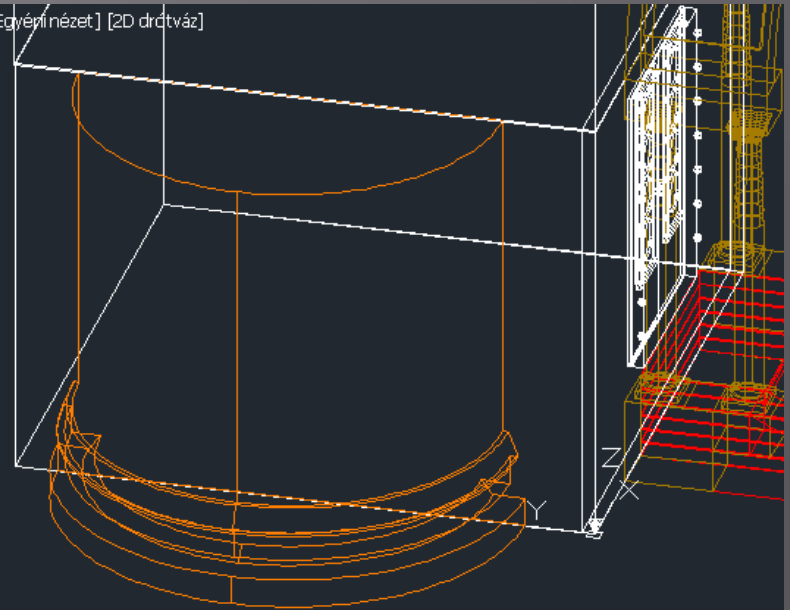

# GANZ ÁBRAHÁM MAUZÓLEUM

Takács Anna  
MFYOQ3

élnézet] [2D drótváz]

élnézet] [Drótváz]

Drótváz]

[nézet] [2D drótváz]

[Egyéni nézet] [2D drótváz]

[nézet] [2D drótváz]

[2D drótváz]

Egyéni nézet] [2D drótváz]

[drótváz]

ninezet] [2D drótváz]

D drótváz]

yéni nézet] [2D drótváz]

**3D szilárdtest**

Szín	■ Fólia
Fólia	■ henger
Vonaltípus	■ Fólia