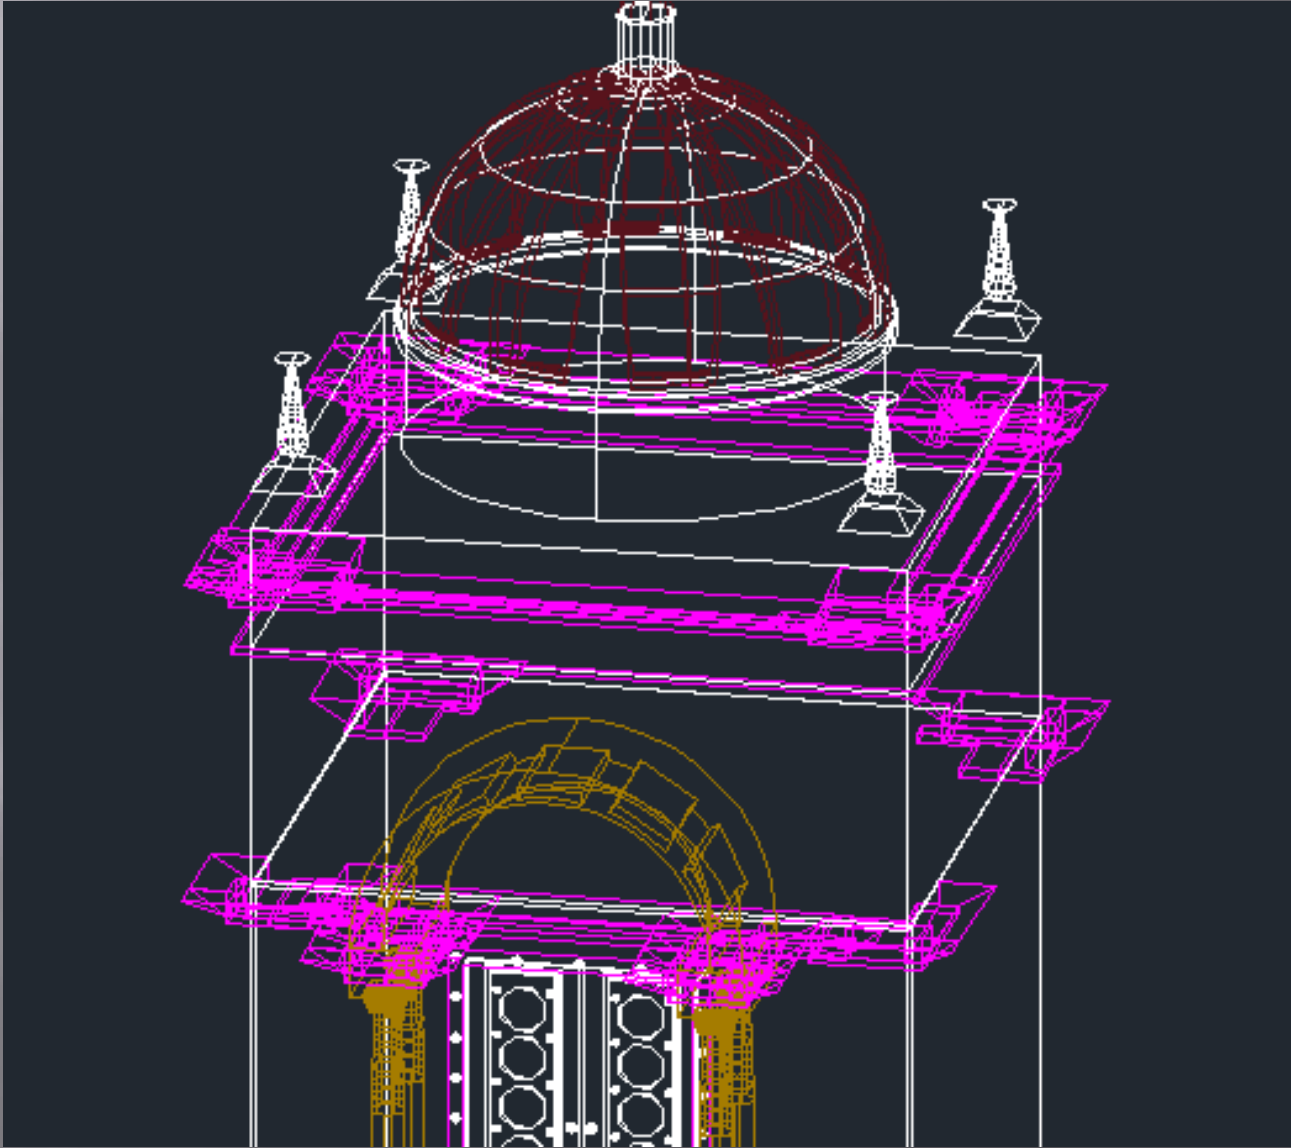

[2D drótváz]

Egyéni nézet] [2D drótváz]

[drótváz]

ninezet] [2D drótváz]

D drótváz]

yéni nézet] [2D drótváz]

**3D szilárdtest**

Szín	■ Fólia
Fólia	■ henger
Vonaltípus	■ Fólia