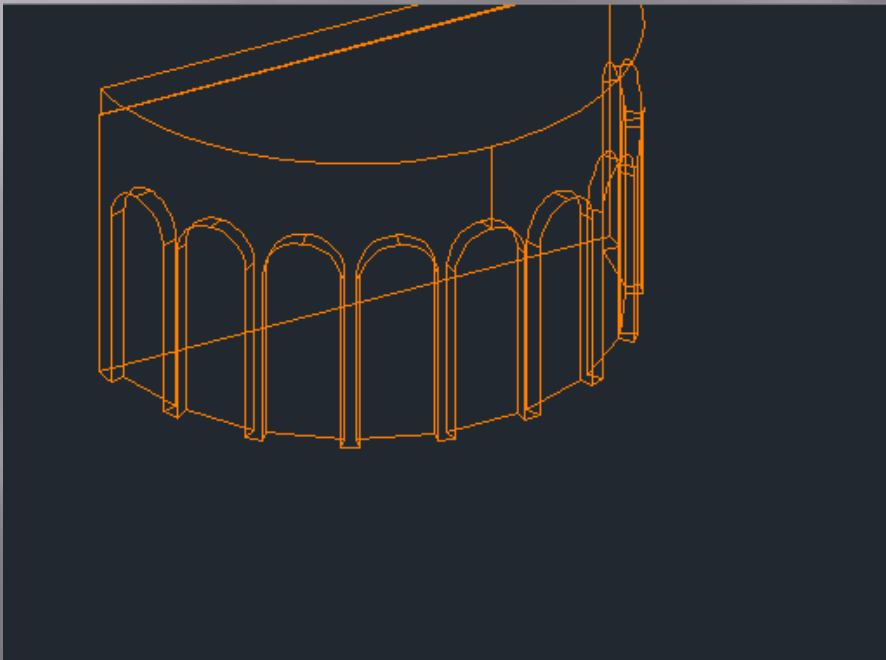

# GANZ ÁBRAHÁM MAUZÓLEUM

Takács Anna  
MFYOQ3

élnézet] [2D drótváz]

élnézet] [Drótváz]

Drótváz]

[nézet] [2D drótváz]

[Egyéni nézet] [2D drótváz]

[nézet] [2D drótváz]

[2D drótváz]

Egyéni nézet] [2D drótváz]

[drótváz]

ninezet] [2D drótváz]

D drótváz]

yéni nézet] [2D drótváz]

**3D szilárdtest**

Szín	■ Fólia
Fólia	■ henger
Vonaltípus	■ Fólia