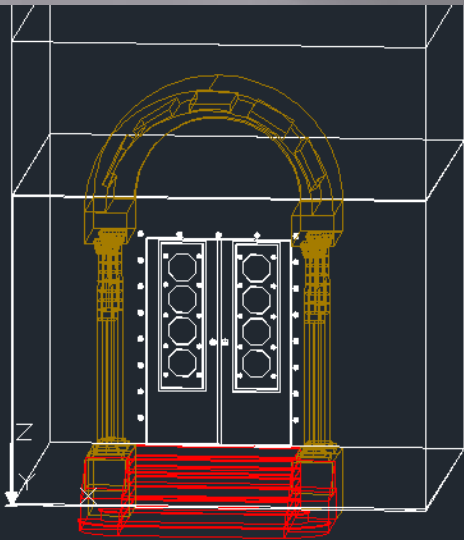

# GANZ ÁBRAHÁM MAUZÓLEUM

Takács Anna  
MFYOQ3

élnézet] [2D drótváz]

élnézet] [Drótváz]

Drótváz]

[nézet] [2D drótváz]

[Egyéni nézet] [2D drótváz]

[nézet] [2D drótváz]

[2D drótváz]

Egyéni nézet] [2D drótváz]

[drótváz]

ninezet] [2D drótváz]

D drótváz]

yéni nézet] [2D drótváz]

**3D szilárdtest**

Szín	■ Fólia
Fólia	■ henger
Vonaltípus	■ Fólia