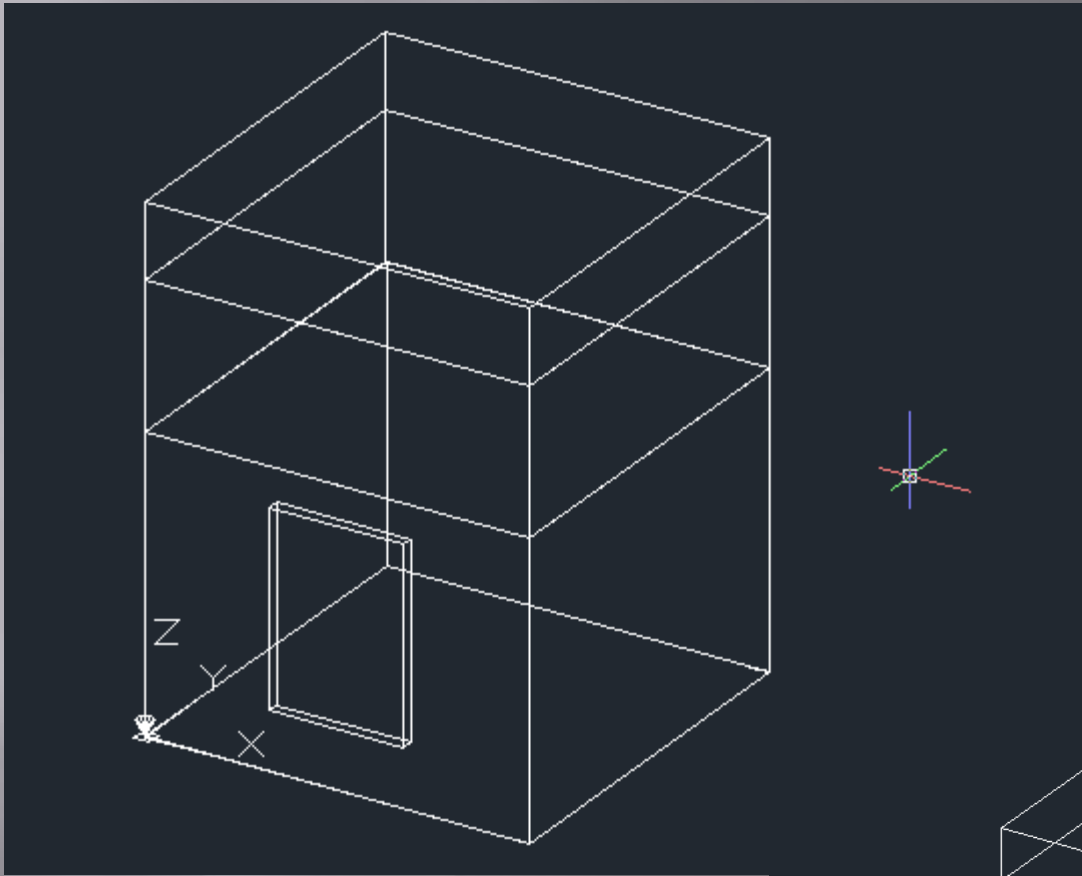

# GANZ ÁBRAHÁM MAUZÓLEUM

Takács Anna  
MFYOQ3

élnézet] [2D drótváz]

élnézet] [Drótváz]

Drótváz]

[nézet] [2D drótváz]

[Egyéni nézet] [2D drótváz]

[nézet] [2D drótváz]

[2D drótváz]

Egyéni nézet] [2D drótváz]

[drótváz]

ninezet] [2D drótváz]

D drótváz]

yéni nézet] [2D drótváz]

**3D szilárdtest**

Szín	■ Fólia
Fólia	■ henger
Vonaltípus	■ Fólia