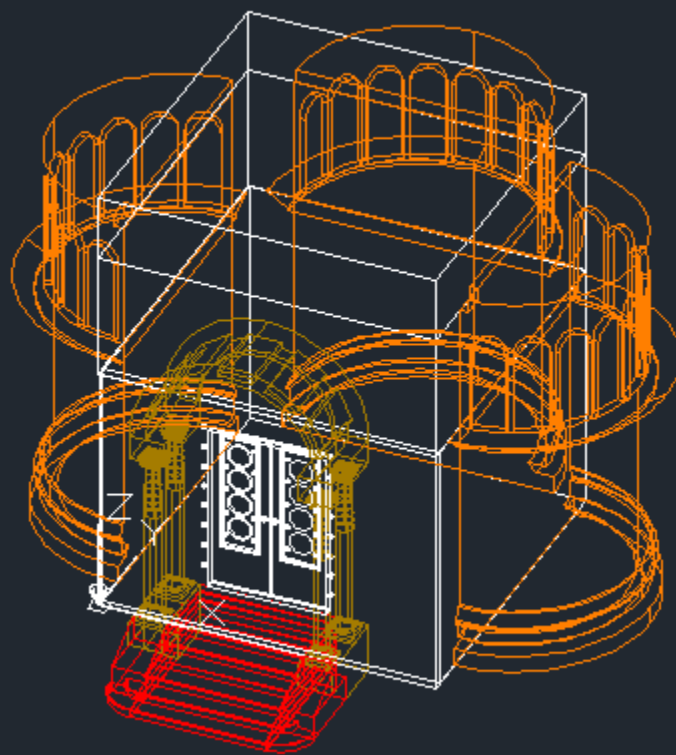

# GANZ ÁBRAHÁM MAUZÓLEUM

Takács Anna  
MFYOQ3

élnézet] [2D drótváz]

élnézet] [Drótváz]

Drótváz]

[nézet] [2D drótváz]

[Egyéni nézet] [2D drótváz]

[nézet] [2D drótváz]

[2D drótváz]

Egyéni nézet] [2D drótváz]

[drótváz]

ninezet] [2D drótváz]

D drótváz]

yéni nézet] [2D drótváz]

**3D szilárdtest**

Szín	■ Fólia
Fólia	■ henger
Vonaltípus	■ Fólia