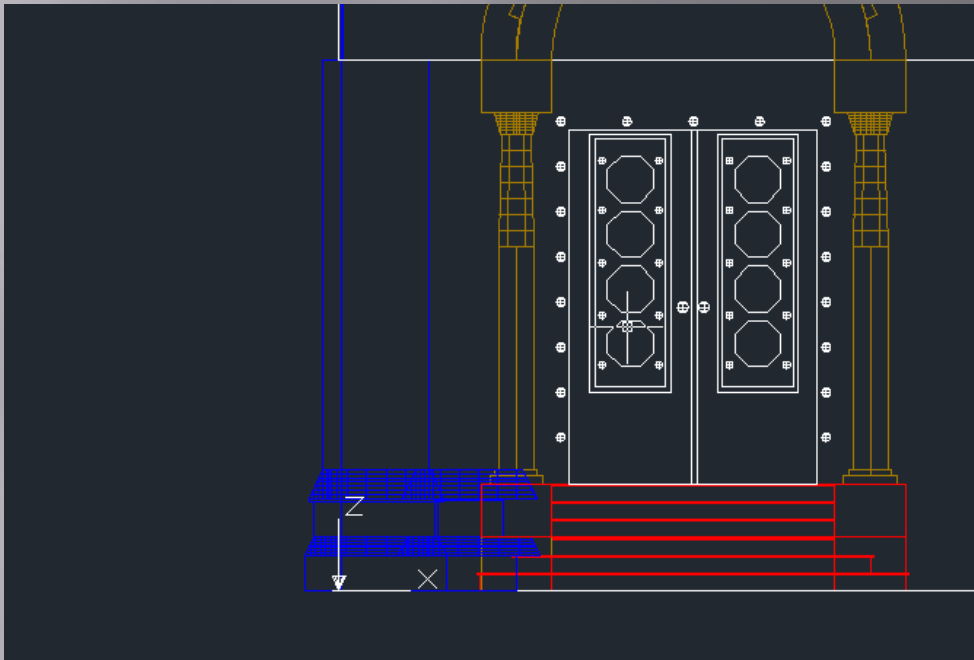

# GANZ ÁBRAHÁM MAUZÓLEUM

Takács Anna  
MFYOQ3

élnézet] [2D drótváz]

élnézet] [Drótváz]

Drótváz]

[nézet] [2D drótváz]

[Egyéni nézet] [2D drótváz]

[nézet] [2D drótváz]

[2D drótváz]

Egyéni nézet] [2D drótváz]

[drótváz]

ninezet] [2D drótváz]

D drótváz]

yéni nézet] [2D drótváz]

**3D szilárdtest**

Szín	■ Fólia
Fólia	■ henger
Vonaltípus	■ Fólia