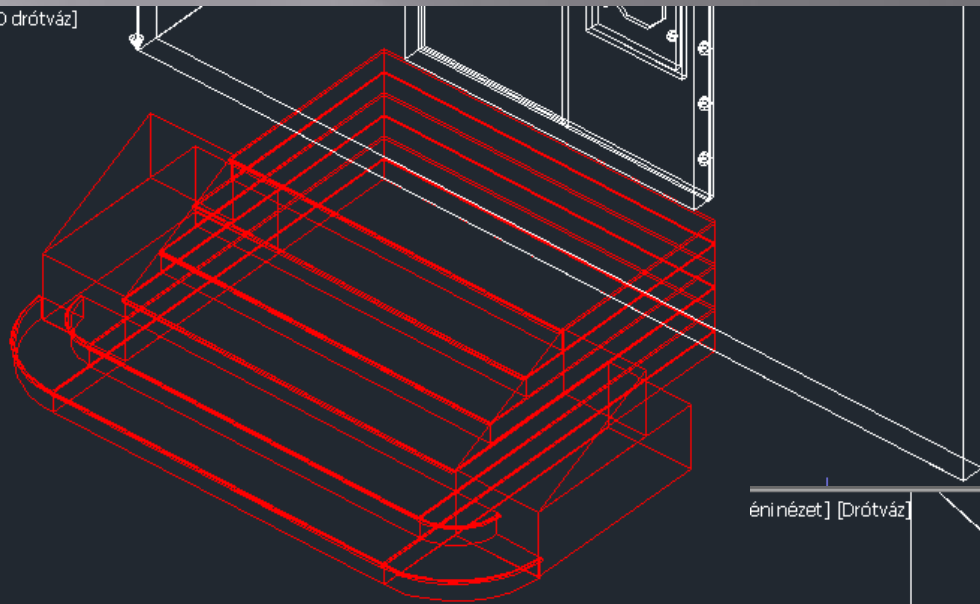

# GANZ ÁBRAHÁM MAUZÓLEUM

Takács Anna  
MFYOQ3

élnézet] [2D drótváz]

élnézet] [Drótváz]

Drótváz]

[nézet] [2D drótváz]

[Egyéni nézet] [2D drótváz]

[nézet] [2D drótváz]

[2D drótváz]

Egyéni nézet] [2D drótváz]

[drótváz]

ninezet] [2D drótváz]

D drótváz]

yéni nézet] [2D drótváz]

**3D szilárdtest**

Szín	■ Fólia
Fólia	■ henger
Vonaltípus	■ Fólia