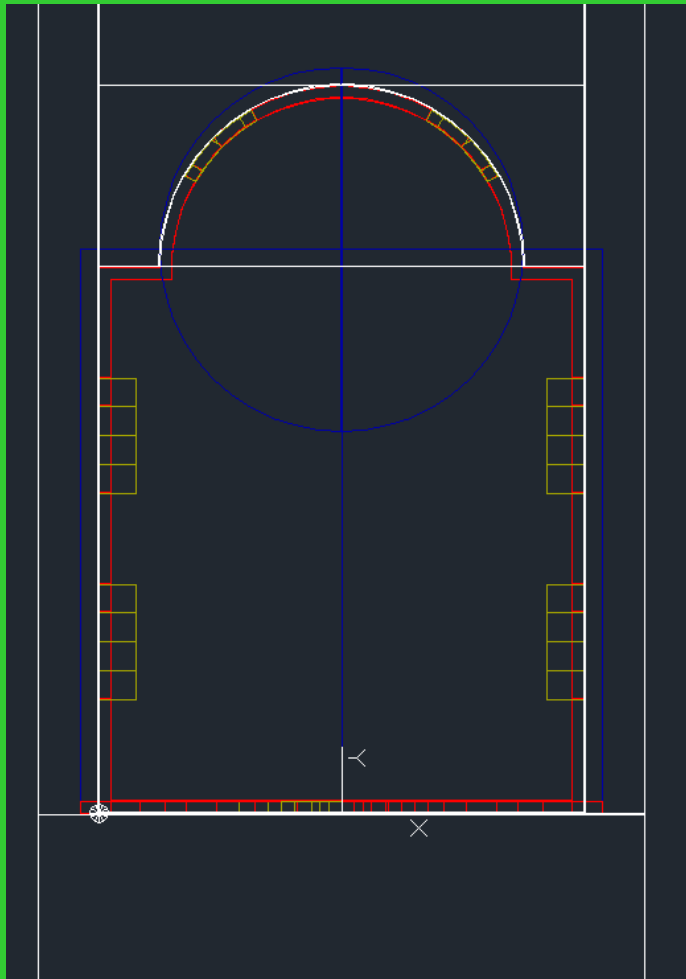

Eötvös obeliszka és kápolna

Schwertner András
RGKVDP

A modell készítésekor figyelembevett képek

Alaprajz

Kápolna

Obeliszk