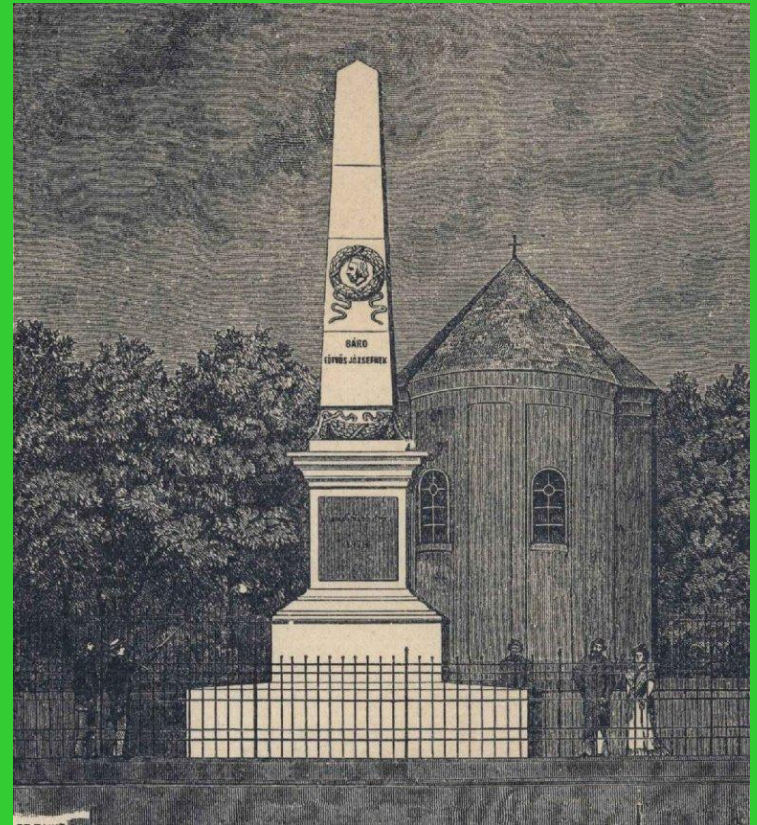

Eötvös obeliszka és kápolna

Schwertner András
RGKVDP

A modell készítésekor figyelembevett képek

Alaprajz

Kápolna

Obeliszk